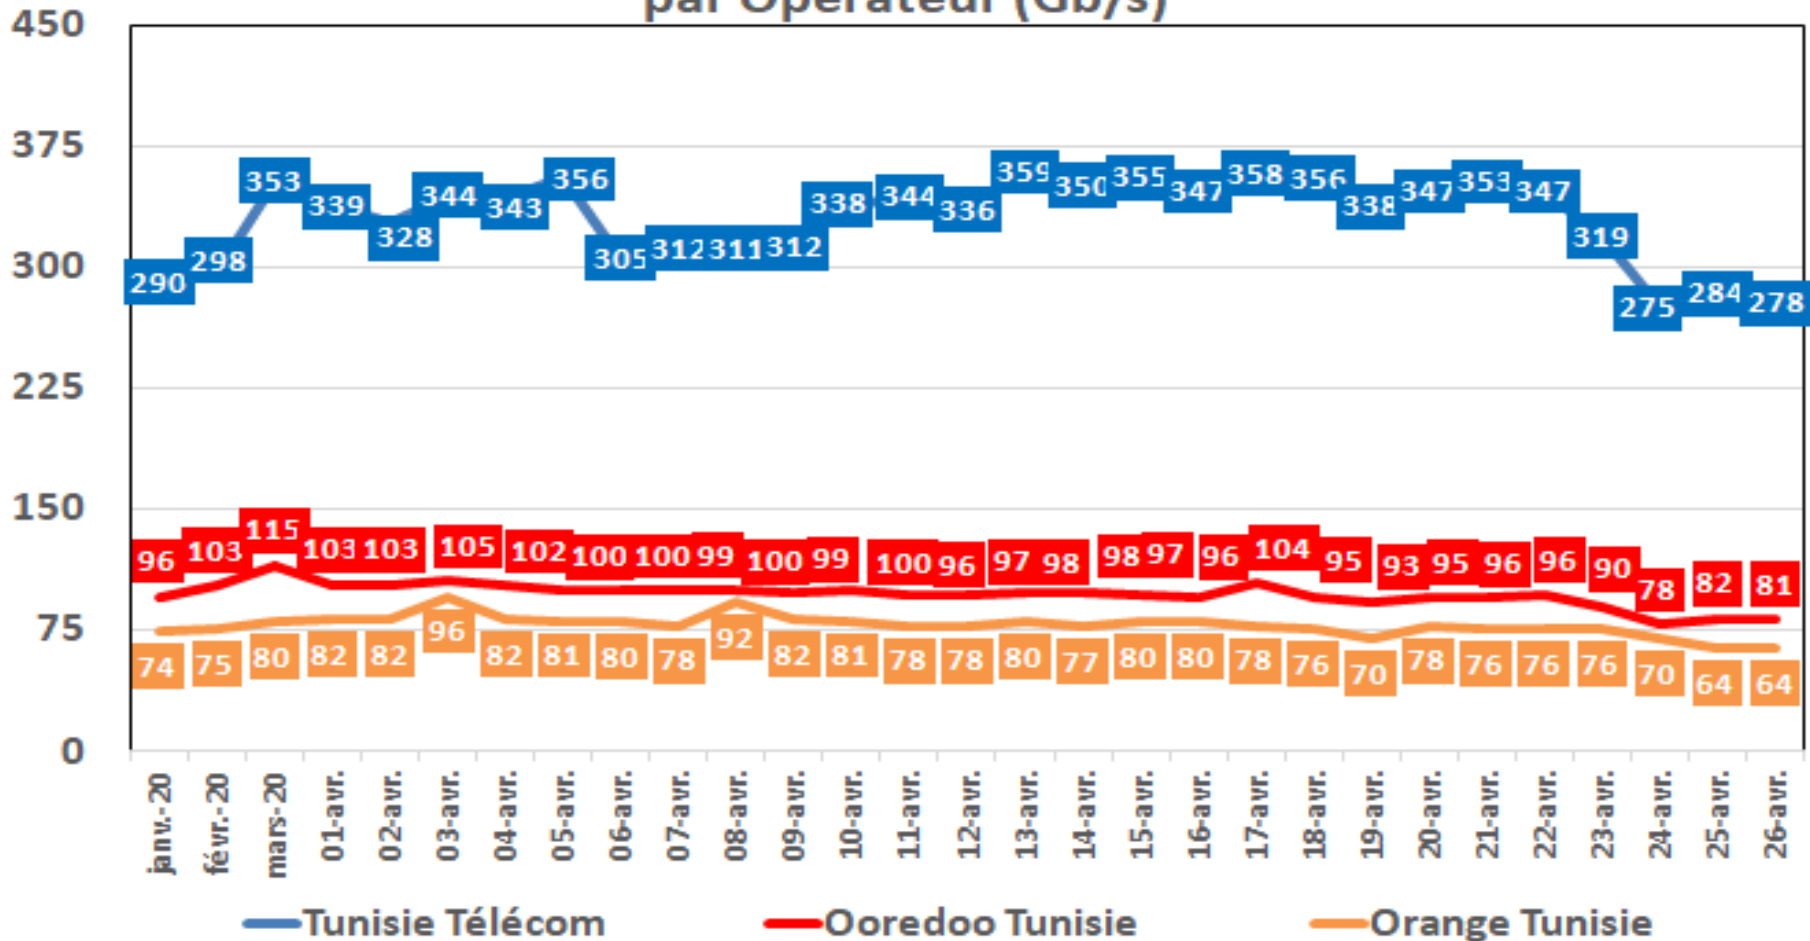

Effet du Couvre-feu et du Confinement Total sur:
Le Trafic Internet Fixe Filaire
(& réclamations)

Données du 1er Mars jusqu'au 26 avril 2020

NB : Les données du trafic data de Globalnet et d'Ooredoo Tunisie sont estimés.

Evolution quotidienne de la bande passante internationale

Bande Passante Internationale

Evolution quotidienne de la bande passante internationale

Consommation de la Bande Passante Internationale par Opérateur (Gb/s)

Evolution quotidienne du trafic ADSL, VDSL et Fo en To

Trafic Data Fixe Filaire ADSL & VDSL & FO (To)

Evolution quotidienne du trafic ADSL en To

Traffic Data sur ADSL (To)

Evolution quotidienne du trafic VDSL en To

Trafic Voix Fixe

Milliers minutes