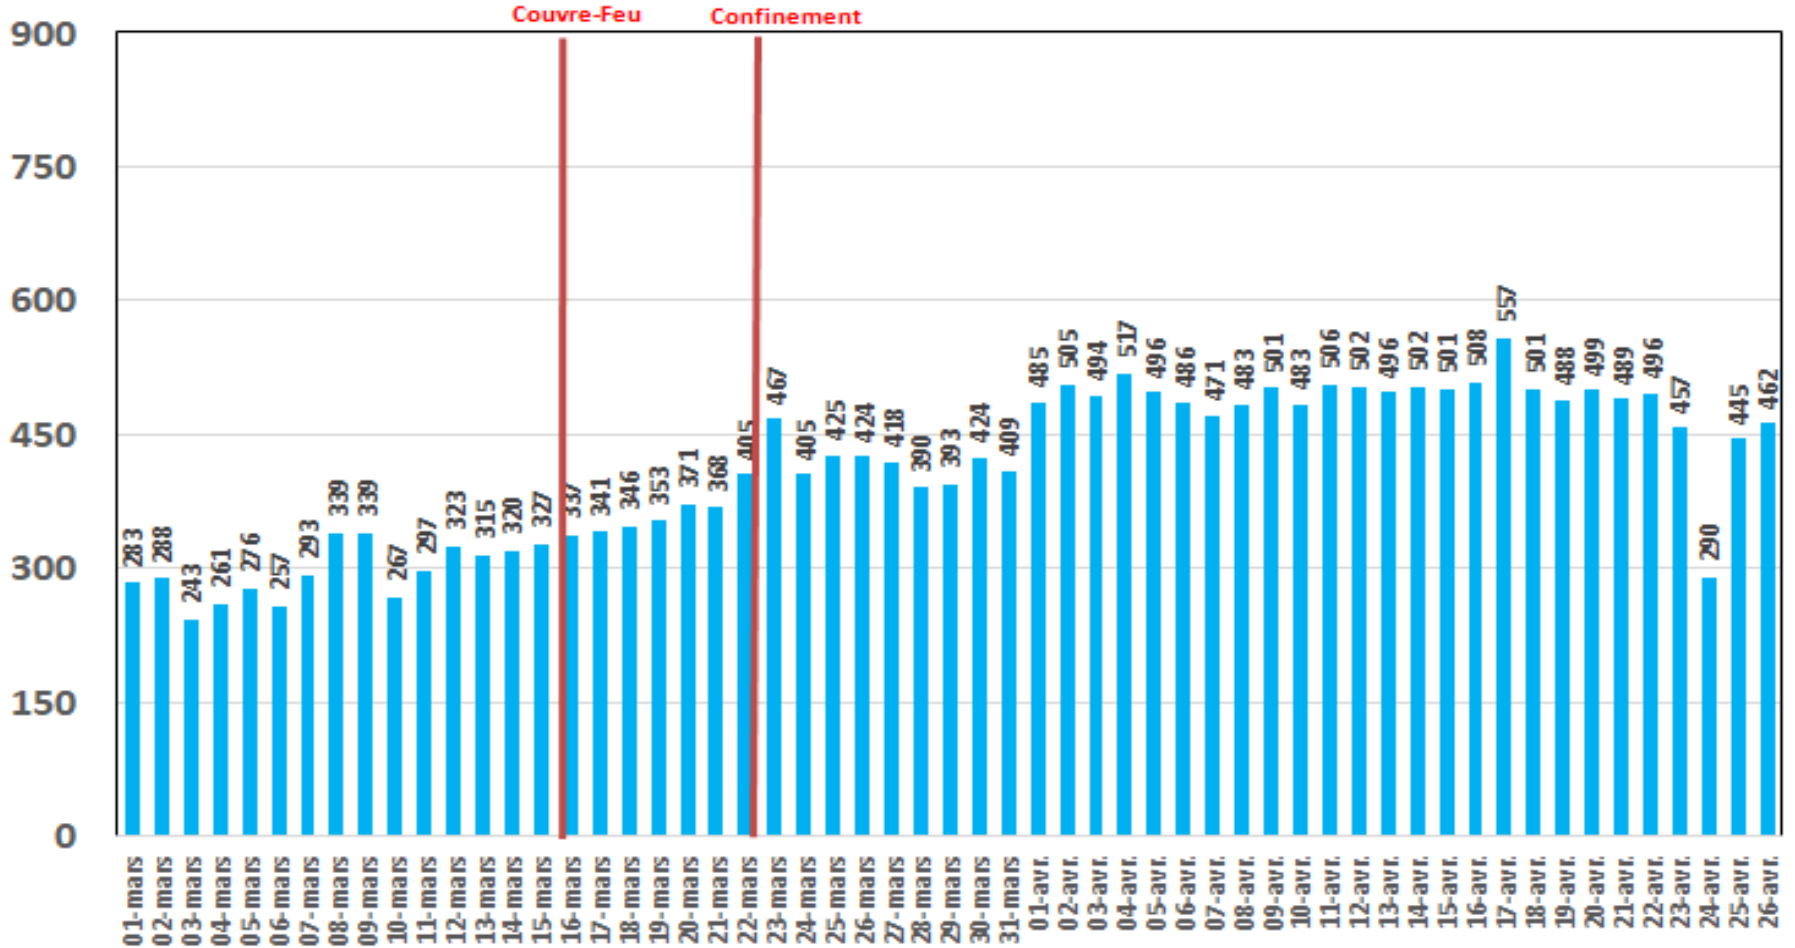

Evolution quotidienne de la bande passante internationale

Bande Passante Internationale

Evolution quotidienne de la bande passante internationale

Consommation de la Bande Passante Internationale par Opérateur (Gb/s)

Evolution quotidienne du trafic ADSL, VDSL et Fo en To

Trafic Data Fixe Filaire ADSL & VDSL & FO (To)

Evolution quotidienne du trafic ADSL en To

Traffic Data sur ADSL (To)

Evolution quotidienne du trafic VDSL en To

Trafic Data sur VDSL (To)

Evolution quotidienne du trafic Fo en To

Trafic Data sur FO (To)

Evolution quotidienne du nombre des réclamations relatives au service ADSL

Nombre de réclamations ADSL

Evolution quotidienne du trafic voix Fixe

Trafic Voix Fixe

Milliers minutes