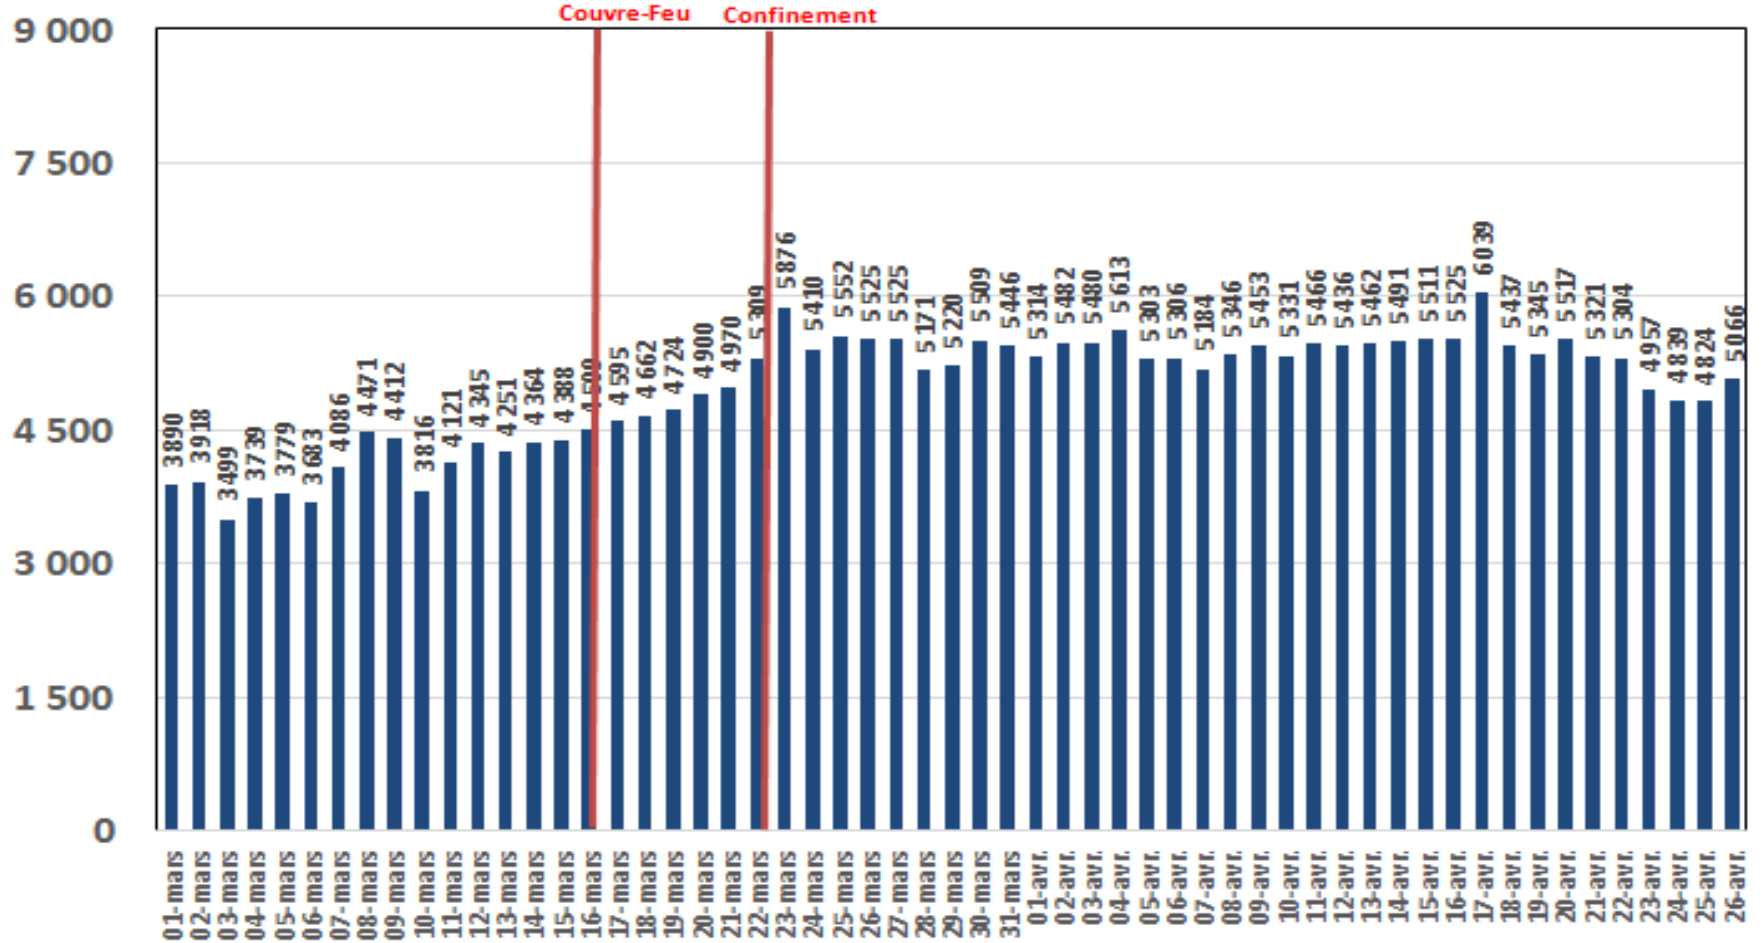

Evolution quotidienne du trafic ADSL, VDSL et Fo en To

Trafic Data Fixe Filaire ADSL & VDSL & FO (To)

Evolution quotidienne du trafic ADSL en To

Traffic Data sur ADSL (To)

Evolution quotidienne du trafic VDSL en To

Trafic Data sur VDSL (To)

Evolution quotidienne du trafic Fo en To

Trafic Data sur FO (To)

Evolution quotidienne du nombre des réclamations relatives au service ADSL

Nombre de réclamations ADSL

Evolution quotidienne du trafic voix Fixe

Trafic Voix Fixe

Milliers minutes