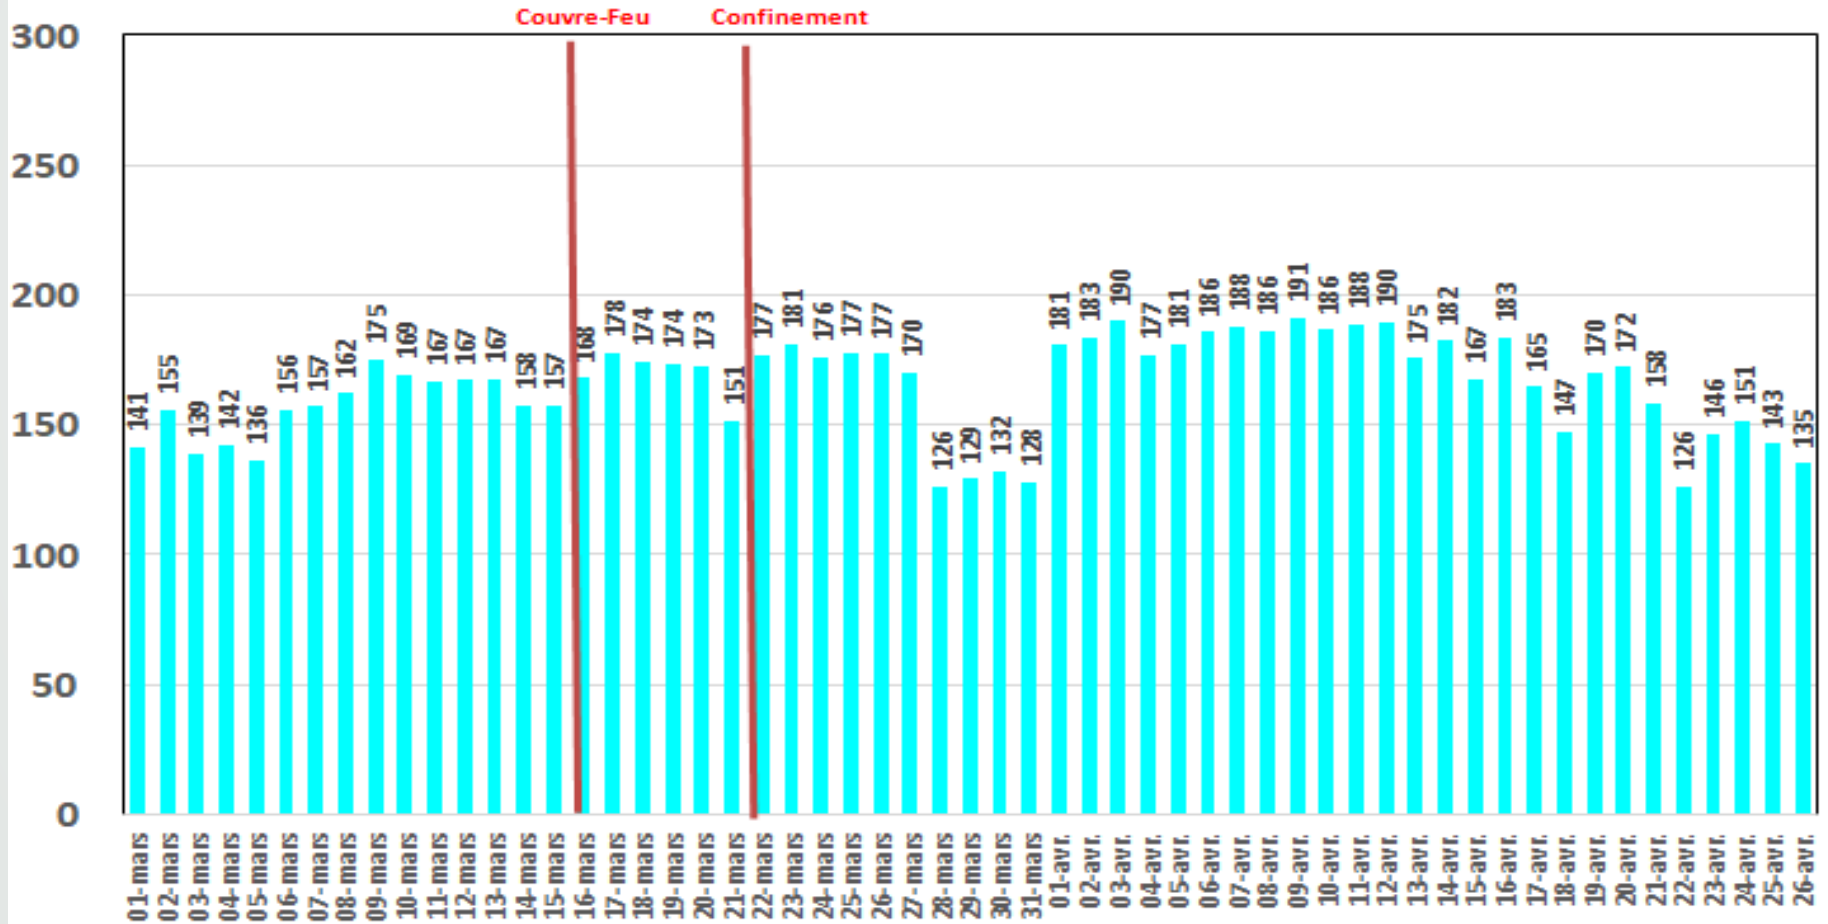

Evolution quotidienne du trafic ADSL, VDSL et Fo en To

Trafic Data Fixe Filaire ADSL & VDSL & FO (To)

Evolution quotidienne du trafic ADSL en To

Traffic Data sur ADSL (To)

Evolution quotidienne du trafic VDSL en To

Trafic Data sur VDSL (To)

Evolution quotidienne du trafic Fo en To

Trafic Data sur FO (To)

Evolution quotidienne du nombre des réclamations relatives au service ADSL

Nombre de réclamations ADSL

Evolution quotidienne du trafic voix Fixe

Trafic Voix Fixe

Milliers minutes