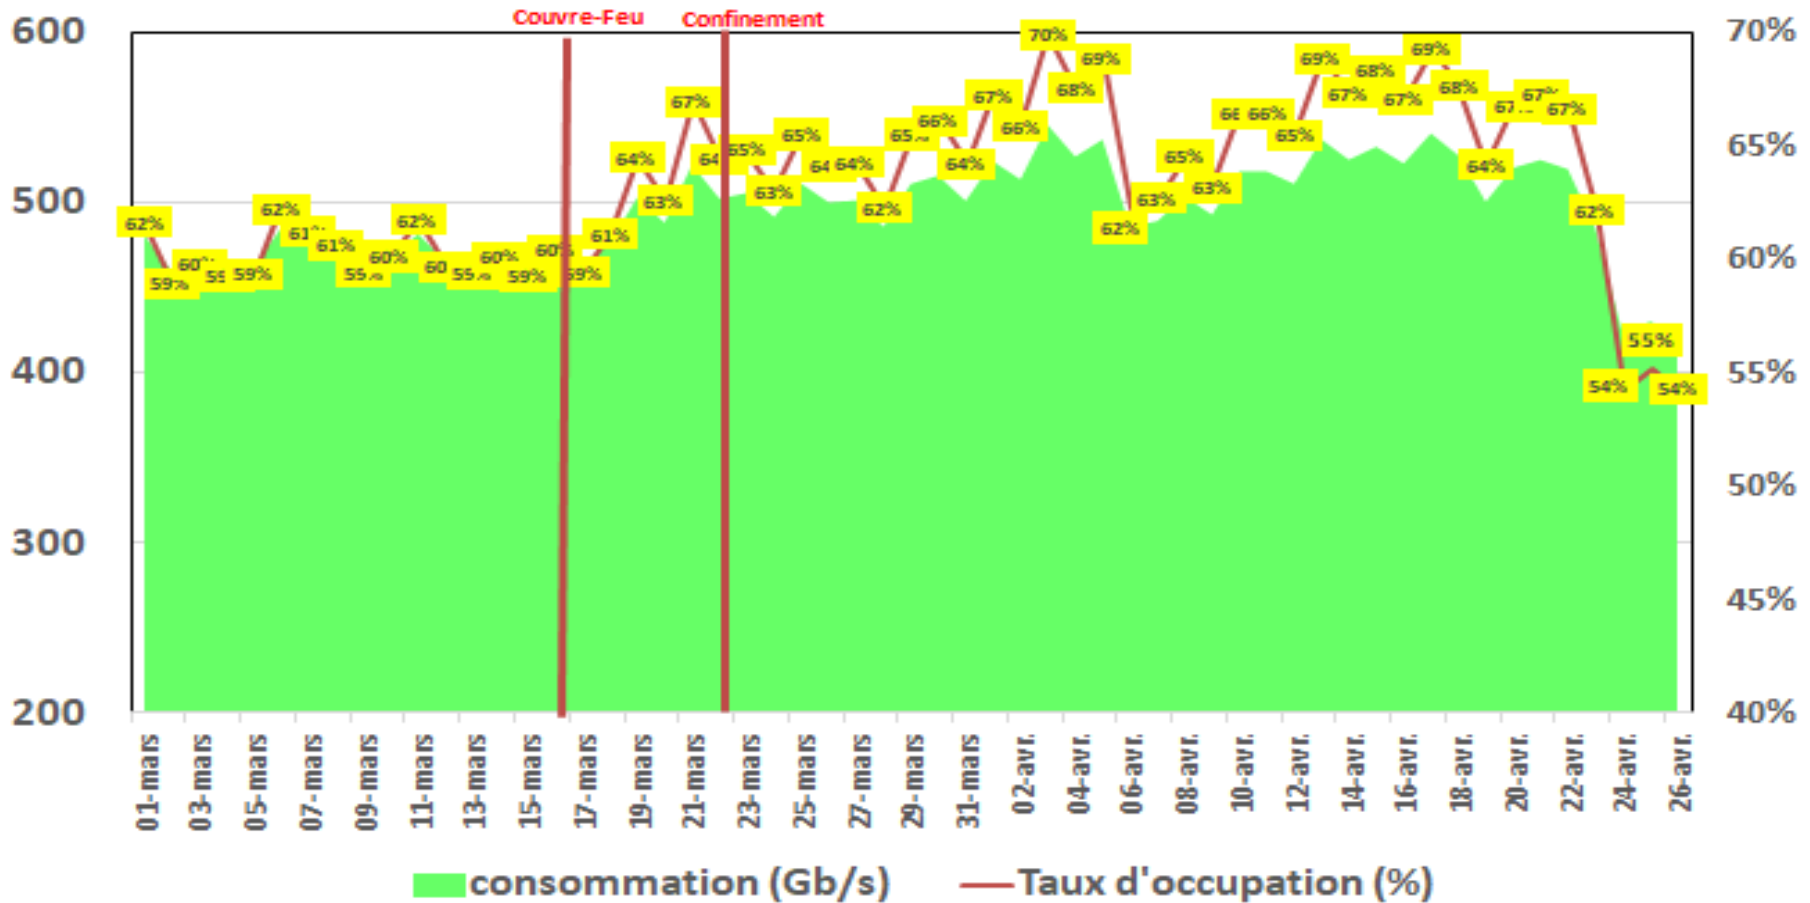

Effet du Couvre-feu et du Confinement Total sur:
Le Trafic Internet Fixe Filaire
(& réclamations)

Données du 1er Mars jusqu'au 26 avril 2020

NB : Les données du trafic data de Globalnet et d'Ooredoo Tunisie sont estimés.

Evolution quotidienne de la bande passante internationale

Bande Passante Internationale

Evolution quotidienne de la bande passante internationale

Consommation de la Bande Passante Internationale par Opérateur (Gb/s)

Trafic Data sur VDSL (To)

Evolution quotidienne du trafic Fo en To

Trafic Data sur FO (To)

Evolution quotidienne du nombre des réclamations relatives au service ADSL

Nombre de réclamations ADSL

Evolution quotidienne du trafic voix Fixe

Trafic Voix Fixe

Milliers minutes