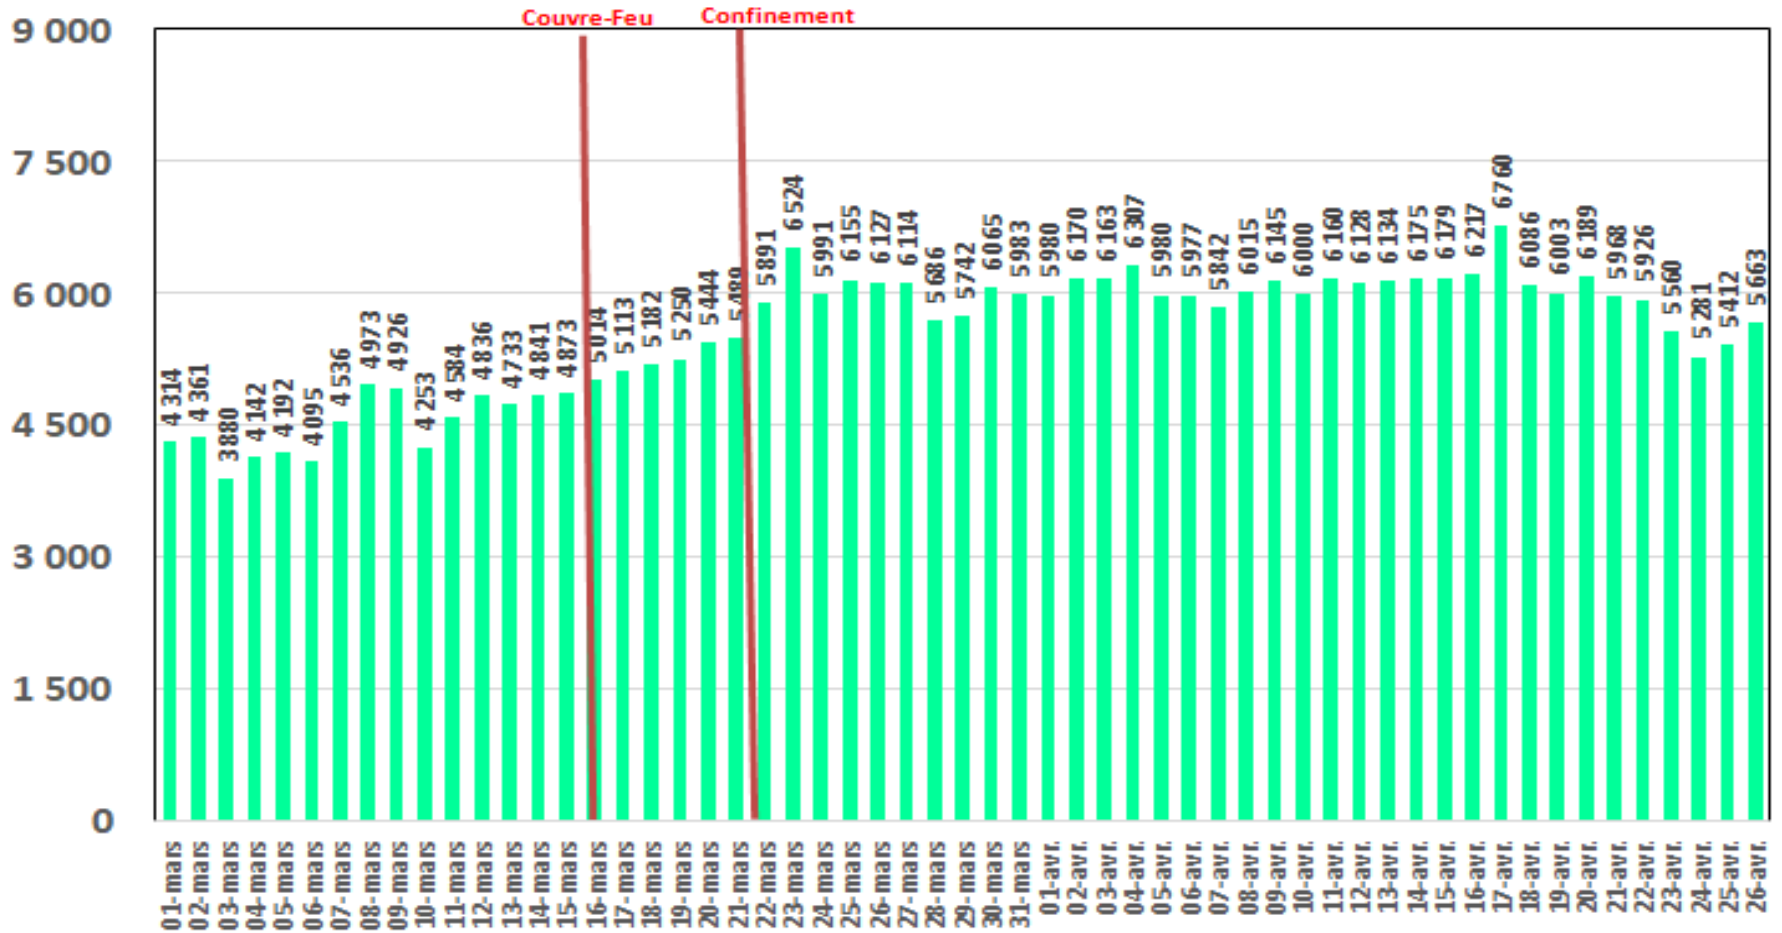

Effet du Couvre-feu et du Confinement Total sur:
Le Trafic Internet Fixe Filaire
(& réclamations)

Données du 1er Mars jusqu'au 26 avril 2020

NB : Les données du trafic data de Globalnet et d'Ooredoo Tunisie sont estimés.

Evolution quotidienne de la bande passante internationale

Bande Passante Internationale

Evolution quotidienne de la bande passante internationale

Consommation de la Bande Passante Internationale par Opérateur (Gb/s)

Evolution quotidienne du trafic ADSL, VDSL et Fo en To

Trafic Data Fixe Filaire ADSL & VDSL & FO (To)

Evolution quotidienne du trafic ADSL en To

Traffic Data sur ADSL (To)

Evolution quotidienne du trafic VDSL en To

Trafic Data sur VDSL (To)

Evolution quotidienne du trafic Fo en To

Trafic Data sur FO (To)

Evolution quotidienne du nombre des réclamations relatives au service ADSL

Nombre de réclamations ADSL

Evolution quotidienne du trafic voix Fixe