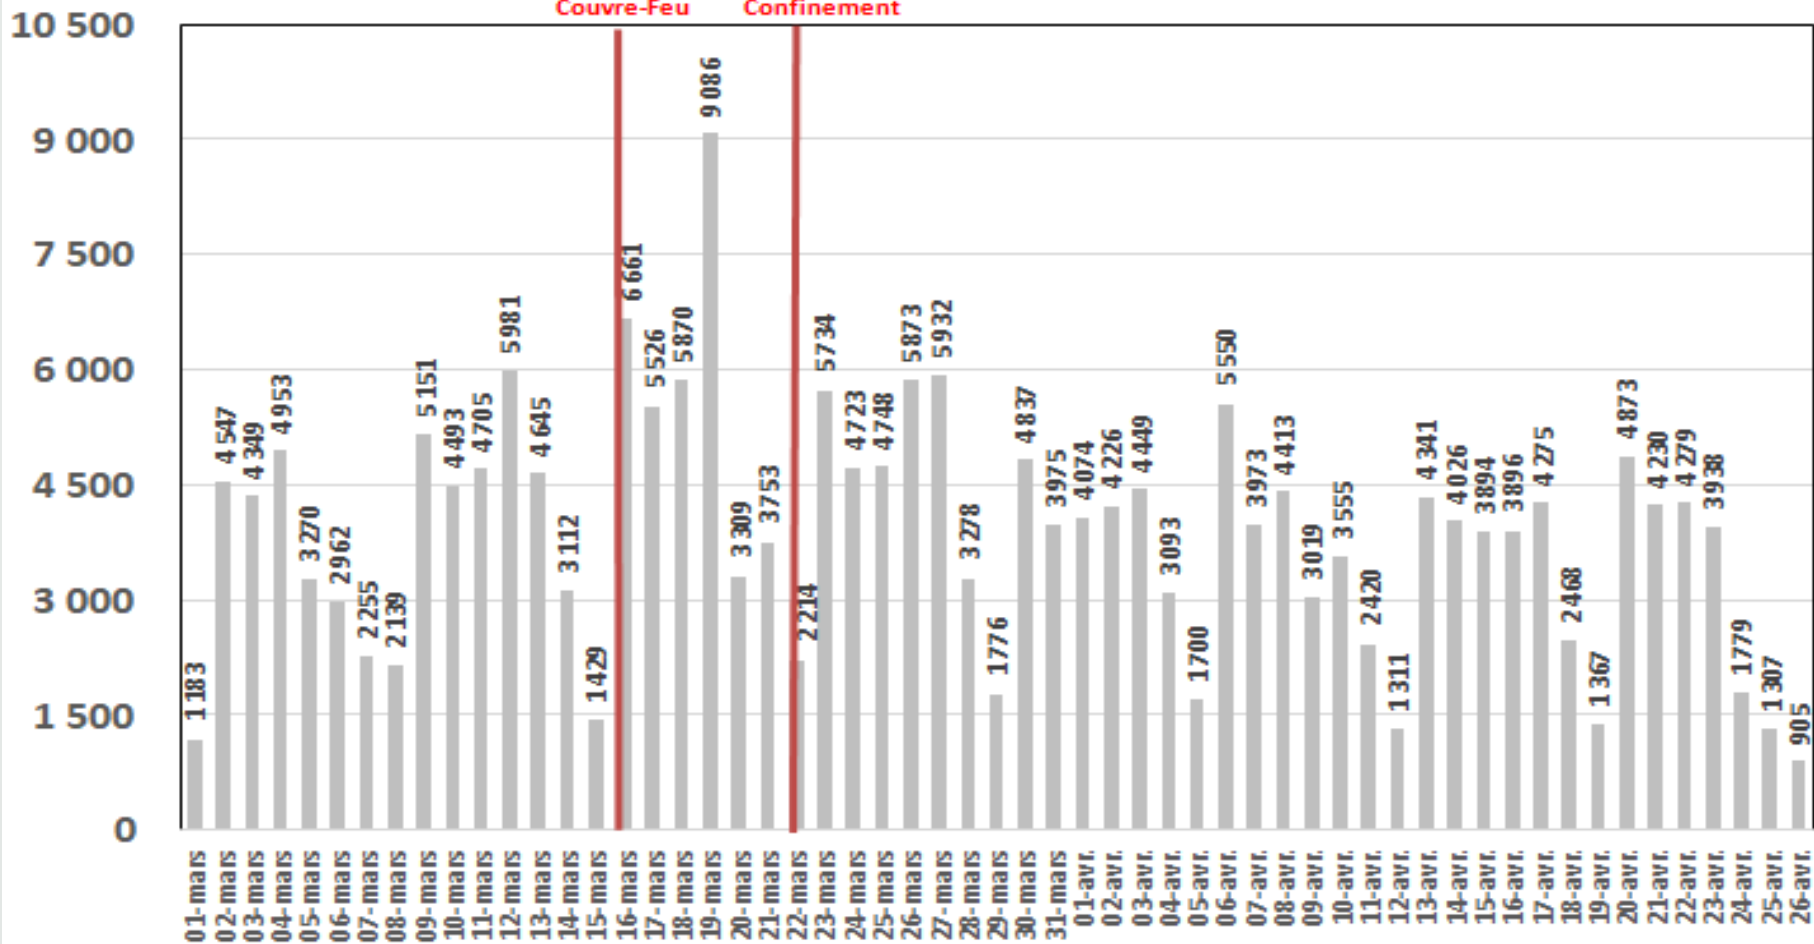

Evolution quotidienne du trafic ADSL, VDSL et Fo en To

Trafic Data Fixe Filaire ADSL & VDSL & FO (To)

Evolution quotidienne du trafic ADSL en To

Traffic Data sur ADSL (To)

Evolution quotidienne du trafic VDSL en To

Trafic Data sur VDSL (To)

Evolution quotidienne du trafic Fo en To

Trafic Data sur FO (To)

Evolution quotidienne du nombre des réclamations relatives au service ADSL

Nombre de réclamations ADSL

Evolution quotidienne du trafic voix Fixe

Trafic Voix Fixe

Milliers minutes